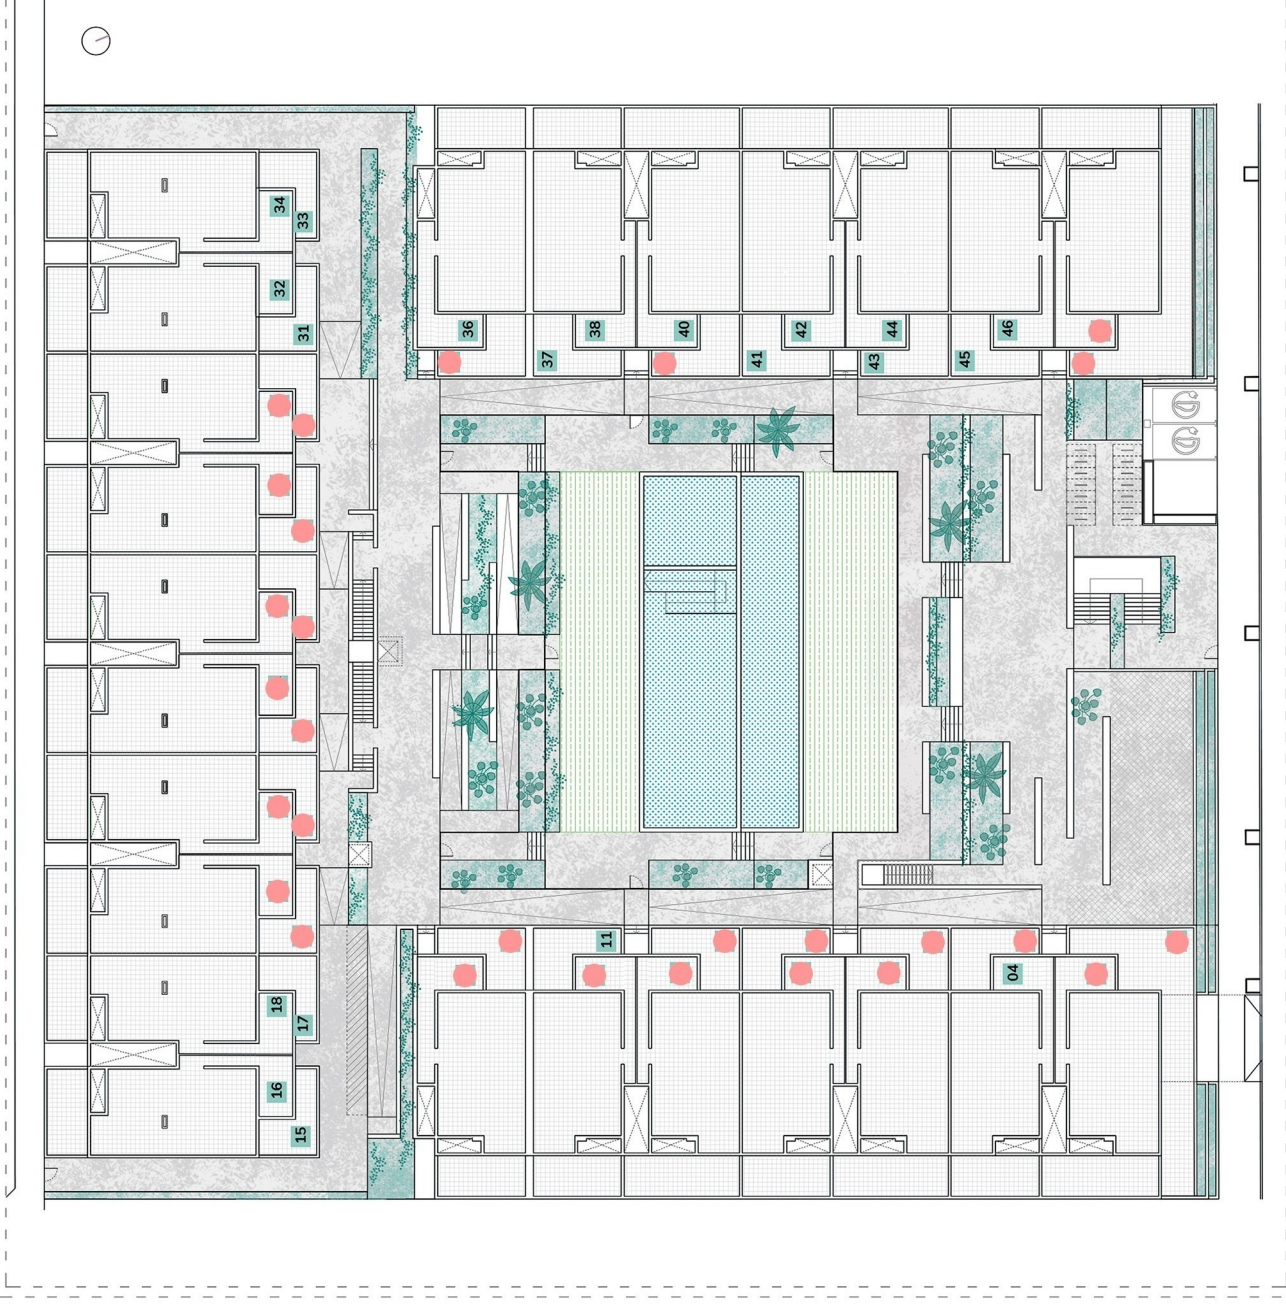

Lista de Precios Residencial Onaru

Residencial Onaru frente a
las salinas de Torrevieja

Onaru.
the passion
for living
spaces

Onaru.

Nº	planta floor	M ²	terrace terrace	solarium	hab./baños beds/baths	precio price	entrega delivery
Fase I / Phase I							
1				Vendida / Sold			
2				Vendida / Sold			
3				Vendida / Sold			
4	alta/top	146 m ²	11 m ²	66 m ²	2 / 2	299.900€	Jun 25
5				Vendida / Sold			
6				Vendida / Sold			
7				Vendida / Sold			
8				Vendida / Sold			
9				Vendida / Sold			
10				Vendida / Sold			
11	baja/ground	130 m ²	56 m ²	---	2 / 2	264.900€	Jun 25
12				Vendida / Sold			
13				Vendida / Sold			
14				Vendida / Sold			
Fase II / Phase II							
15	baja/ground	120 m ²	44 m ²	---	2 / 2	249.900€	Dec 25
16	alta/top	149 m ²	11 m ²	67 m ²	2 / 2	299.900€	Dec 25
17	baja/ground	117 m ²	44 m ²	---	2 / 2	264.900€	Dec 25
18	alta/top	145 m ²	11 m ²	66 m ²	2 / 2	304.900€	Dec 25
19				Vendida / Sold			
20				Vendida / Sold			
21				Vendida / Sold			
22				Vendida / Sold			
23				Vendida / Sold			
24				Vendida / Sold			
25				Vendida / Sold			
26				Vendida / Sold			
Fase III / Phase III							
35				Vendida / Sold			
36	alta/top	146 m ²	11 m ²	66 m ²	2 / 2	329.900€	Jun 26
37	baja/ground	130 m ²	56 m ²	---	2 / 2	279.900€	Jun 26
38	alta/top	146 m ²	11 m ²	66 m ²	2 / 2	319.900€	Jun 26
39				Vendida / Sold			
40	alta/top	146 m ²	11 m ²	66 m ²	2 / 2	319.900€	Jun 26
41	baja/ground	130 m ²	56 m ²	---	2 / 2	279.900€	Jun 26
42	alta/top	146 m ²	11 m ²	66 m ²	2 / 2	319.900€	Jun 26
43	baja/ground	130 m ²	56 m ²	---	2 / 2	279.900€	Jun 25
44	alta/top	146 m ²	11 m ²	66 m ²	2 / 2	319.900€	Jun 26
45	baja/ground	130 m ²	56 m ²	---	2 / 2	279.900€	Jun 26
46	alta/top	146 m ²	11 m ²	66 m ²	2 / 2	319.900€	Jun 26
47				Vendida / Sold			
48				Vendida / Sold			